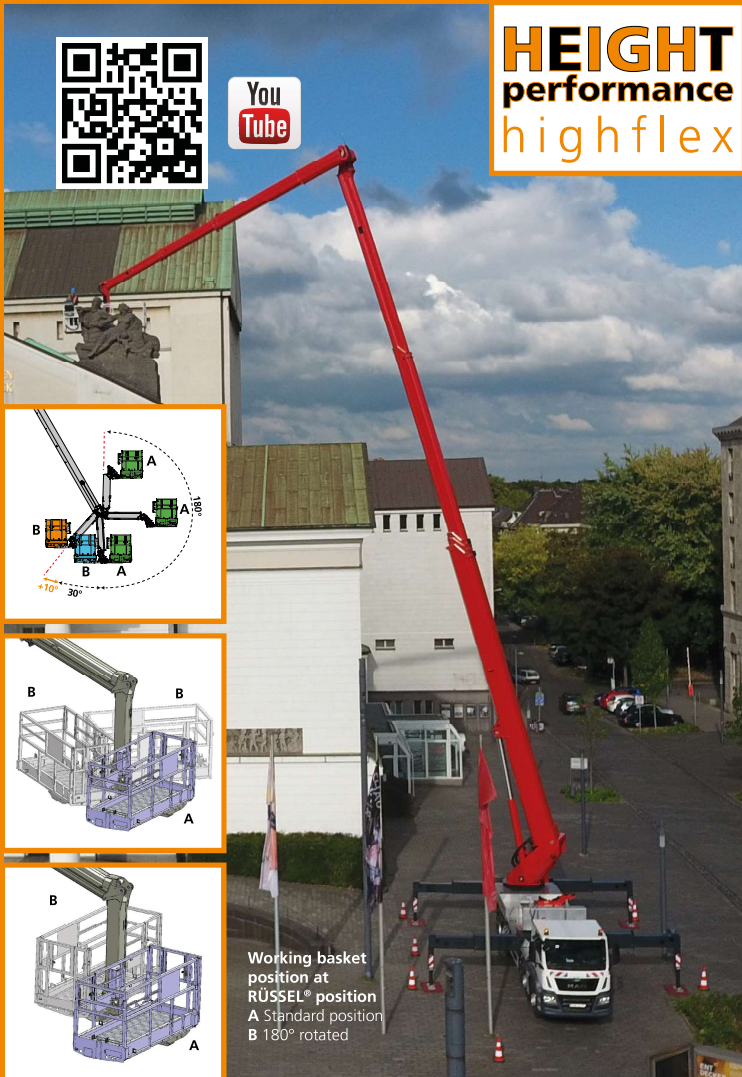

STEIGER® T 750 HF

RUTHMANNSTEIGER® T 750 HF

	75,00 m		2,42 x 0,97 m
	73,00 m		3,82 x 0,97 m
	41,00 m		3,99 m
	500°		13,99 m
	220°		2°
	180°		32.000 kg
	600 kg		

more information: www.ruthmann.de/t750hf