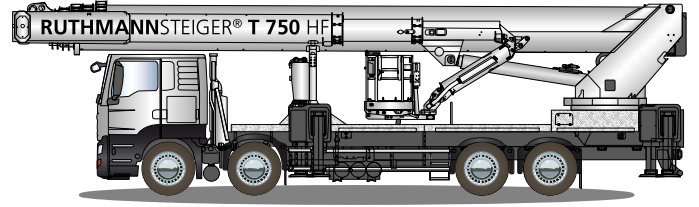

STEIGER® T 750 HF

RUTHMANNSTEIGER® T 750 HF

	75,00 m		2,42 x 0,97 m
	73,00 m		3,82 x 0,97 m
	41,00 m		3,99 m
	500°		13,99 m
	220°		2°
	180°		32.000 kg
	600 kg		

more information: www.ruthmann.de/t750hf