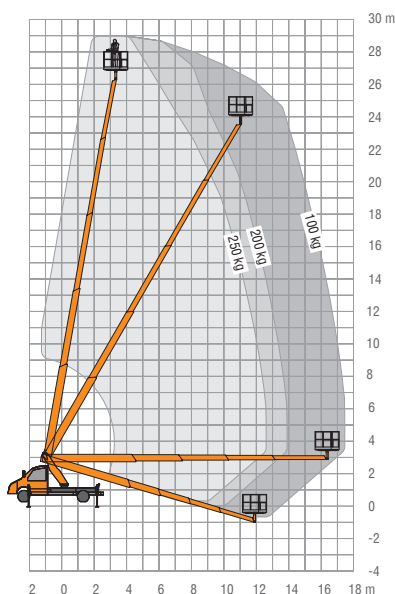

RUTHMANN
professionals at work

STEIGER® TB 290 pro

Performance-Champion Innovative Neuentwicklung – Kein Facelift

Fahrbar ab
PKW-Führerschein
Klasse B!

- 29 m max. Arbeitshöhe
- Reichweite max. 17,4 m
- Seitliche Reichweite max. 14,3 m
- 250 kg Korblast

+ Neue verwindungsstiefere Unterbau-Konstruktion

+ Trägersystem mit Lasernaht (weniger Verzug, präziser und stabiler)

Leistungsstärker
und stabiler
denn je!

RUTHMANN
professionals at work

STEIGER® TB 290 pro

Mehr Höhe und noch mehr Weite

Das Resultat: ein Arbeitshöhenzuwachs von einem halben Meter und eine Reichweitensteigerung von satten 1,2 m nach hinten sowie seitlicher Reichweite von 1,3 m zur Seite. Mit echten 29 m ist und bleibt der beliebte 3,5 Tonner für Endkunden aus dem Garten-Landschaftsbau, Gebäudereinigung und Handwerk eine echte Alternative in der 30 m-Klasse.