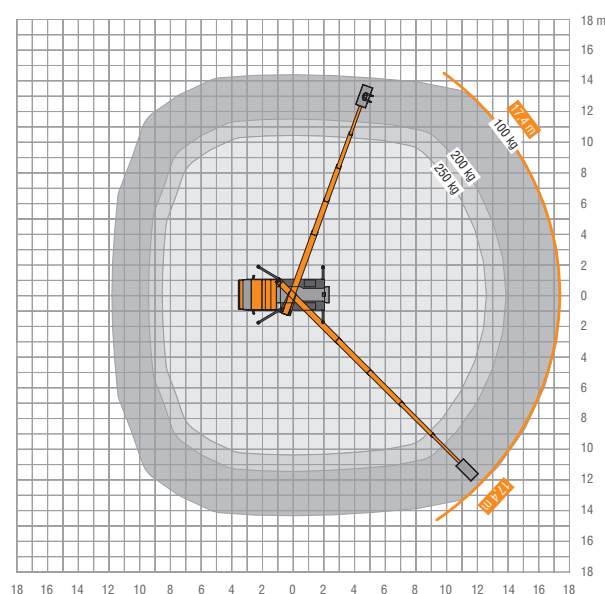

RUTHMANN
professionals at work

STEIGER® TB 290 pro

Performance-Champion Innovative Neuentwicklung – Kein Facelift

Fahrbar ab
PKW-Führerschein
Klasse B!

- 29 m max. Arbeitshöhe
- Reichweite max. 17,4 m
- Seitliche Reichweite max. 14,3 m
- 250 kg Korblast

+ 3 Bewegungen gleichzeitig möglich (Heben, schwenken, teleskopieren) + Korb drehen

+ Verbesserte Arbeitsgeschwindigkeiten

+ Premium-Technik in höchster Stabilität mit einfacher Bedienung

+ Hochfester Feinkornstahl für maximale Stabilität

+ Verbesserte Korbeinheit in neuem Design

+ Gleichteile zu anderen STEIGER®-Modellen für noch mehr Bedienungs- und Wartungseffizienz

+ Reduzierung der Bevorratung von Ersatzteilen durch Baukastenprinzip

+ Neue verwindungsstiefere Unterbau-Konstruktion

+ Trägersystem mit Lasernaht (weniger Verzug, präziser und stabiler)

Leistungsstärker
und stabiler
denn je!