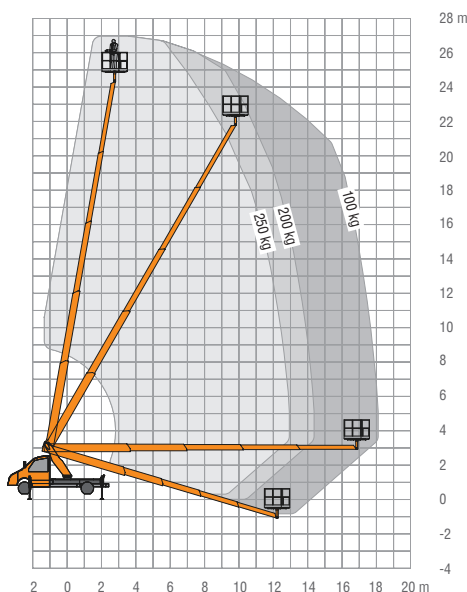

RUTHMANN
professionals at work

STEIGER® TB 270 pro

Ihr robuster Dauerbrenner! Klassenbester in Punkto Reichweite

Fahrbar ab
PKW-Führerschein
Klasse B!

- 27 m max. Arbeitshöhe
- Reichweite max. 18,1 m
- Seitliche Reichweite max. 15 m
- 250 kg Korblast

+ 3 Bewegungen gleichzeitig möglich
(Heben, schwenken, teleskopieren) + Korb drehen

+ Verbesserte Arbeitsgeschwindigkeiten

+ Premium-Technik in höchster Stabilität mit
einfacher Bedienung

+ Hochfester Feinkornstahl für maximale Stabilität

+ Verbesserte Korbeinheit in neuem Design

+ Gleichteile zu anderen STEIGER®-Modellen für
noch mehr Bedienungs- und Wartungseffizienz

+ Reduzierung der Bevorratung von Ersatzteilen
durch Baukastenprinzip

+ Neue verwindungssteifere Unterbau-Konstruktion

+ Trägersystem mit Lasernaht (weniger Verzug,
präziser und stabiler)

Leistungsstärker
und stabiler
denn je!