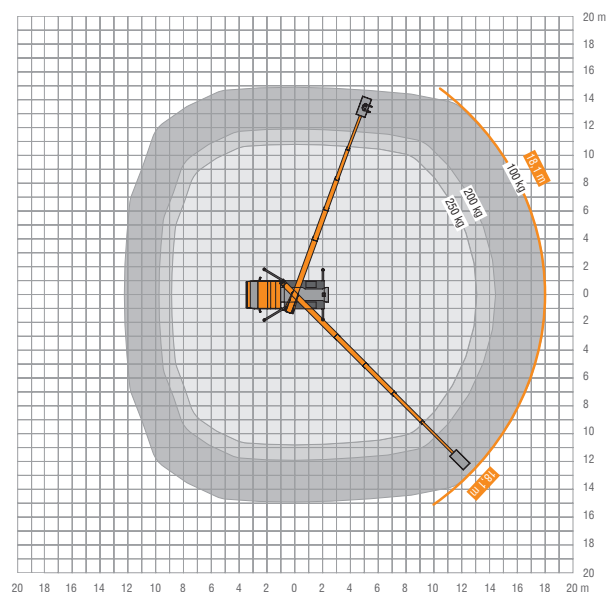

RUTHMANN
professionals at work

STEIGER® TB 270 pro

Ihr robuster Dauerbrenner! Klassenbester in Punkto Reichweite

Fahrbar ab
PKW-Führerschein
Klasse B!

- 27 m max. Arbeitshöhe
- Reichweite max. 18,1 m
- Seitliche Reichweite max. 15 m
- 250 kg Korblast

+ 3 Bewegungen gleichzeitig möglich
(Heben, schwenken, teleskopieren) + Korb drehen

+ Verbesserte Arbeitsgeschwindigkeiten

+ Premium-Technik in höchster Stabilität mit
einfacher Bedienung

+ Hochfester Feinkornstahl für maximale Stabilität

+ Verbesserte Korbeinheit in neuem Design

+ Gleichteile zu anderen STEIGER®-Modellen für
noch mehr Bedienungs- und Wartungseffizienz

+ Reduzierung der Bevorratung von Ersatzteilen
durch Baukastenprinzip

+ Neue verwindungssteifere Unterbau-Konstruktion

+ Trägersystem mit Lasernaht (weniger Verzug,
präziser und stabiler)

Leistungsstärker
und stabiler
denn je!